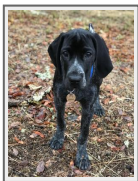

♀ Pepper du Chenil d'Allegheny

RegNo : BA-000223 CountryId : United States
 DOB : 31-08-2019 BreederId : Ventura Albor
 Color : Charbonné

parents	grandparents	g-grandparents	g-g-grandparents	g-g-g-grandparents
 Lucky du Chenil d'Allegheny ♂ 03-05-2015 black & white	d'Artagnan de la Maison des Bleus ♂ 13-04-2008 black & white	Chip Off Block Le Tresor Bleu ♂	Tip Top de l'Écrin de la Dame ♂	Pablo de la Granette Paisible ♂ LOF7 BR.AU.20116/2 904 Omphale des Cotes de Saint Amand ♀ LOF7 BR.AU.19724/3 513
		Trudy de la Leda ♀ 17-07-2002, black & white	Sydney du Glacier Bleu ♀	Fedor de la Foret du Spessart ♂ Chien d'Arret Leda ♀
	Francoise du Ruisseau de Montbrun ♀ 22-11-2010 black & white	Clash du Ruisseau de Montbrun ♂ 12-01-2007, black & white	Valdek du Ruisseau de Montbrun ♂	Sirius de la Vallée de la Marmande ♂ LOF7 BR.AU. 20663/02985 Nacre des Coteaux du Plantaurel ♀ LOF7 BR.AU. 19461/3 357
		Ch. Aude du Ruisseau de Montbrun ♀ 02-10-2005, black & white	Pyrrha des Sources de la Hulotte ♀	Merlin de Corvée de la Carré ♂ Jade des Sources de la Hulotte ♀ Orion dit Onyx ♂ Jusquame ♀ Joss des Sources de la Hulotte ♂ Ode des Coteaux du Plantaurel ♀
	J'Bleu du Paradis des Edelweiss ♂ 14-04-2014 black & white	Ich. E'Jazz du Ruisseau de Montbrun ♂ 21-05-2009, black & white	Valdek du Ruisseau de Montbrun ♂	Sirius de la Vallée de la Marmande ♂ LOF7 BR.AU. 20663/02985 Nacre des Coteaux du Plantaurel ♀ LOF7 BR.AU. 19461/3 357
		Hypothèse du Paradis des Edelweiss ♀ 19-03-2012, black & white	Vega du Ruisseau de Montbrun ♀ Ell Boy ♂	Malko de la Roche Moussy ♂ Sangha du Ruisseau de Montbrun ♀ LOF7 BR.AU. 20880/3 702 Urban du Littoral Charentais ♂ Bimbo de la Tour de Broue ♀
	Khyannes Jeunesse Francaise ♀ 22-06-2014 Charbonné	Ich Diamant de la Saigue aux Becasses ♂ 28-02-2008, MET.BA.1/H/08, black & white	Anzo des Gorges de Franchard ♂	Norway de la Plaine de Craon ♂ Sariette des Gorges de Franchard ♀ Nell de L'Étang des Colombes ♂ LOF7 BR.AU. 19289/2 692
		Ich. Khyannes Haute Couture ♀ 06-03-2012, MET.BA.37/12, Charbonné	Biana du Ruisseau de Montbrun ♀	Titan Mon Tresor d'Amour ♂ MET.BA.19/H/10 Femme Fatale Khyannes ♀ MET.BA.20/H/10